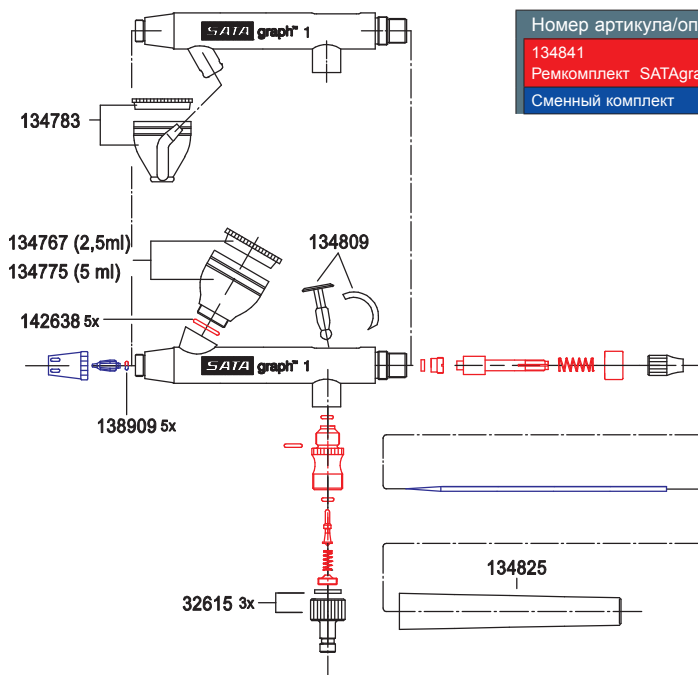

Дюза 0,15 0,25 0,45 0,65

Сменный комплект

Артикул	134643	134650	134668	134676	
---------	--------	--------	--------	--------	--

Воздушные шланги для дизайнерских окрасочных пистолетов – см. стр. 100.

Запасные части SATAgraph™ 1/2/3

Номер артикула/описание
SATAgraph 1
32615 Быстросъемные соединения 3 шт.
134767 Верхний бачок 2.5 мл с крышкой
134775 Верхний бачок 5 мл с крышкой
134783 Нижний бачок 5 мл с крышкой
134809 Курок
134825 Ручка
138909 Уплотнения иглы 5 шт.
142638 Уплотнения для верхних бачков 5 шт.

Номер артикула/описание
SATAgraph 3
32615 Быстросъемные соединения 3 шт.
134767 Верхний бачок 2.5 мл с крышкой
134775 Верхний бачок 5 мл с крышкой
134783 Нижний бачок 5 мл с крышкой
134817 Защитная головка иглы
134833 Ручка в сборе
134957 Курок
138909 Уплотнения иглы 5 шт.
142638 Уплотнения для верхних бачков 5 шт.