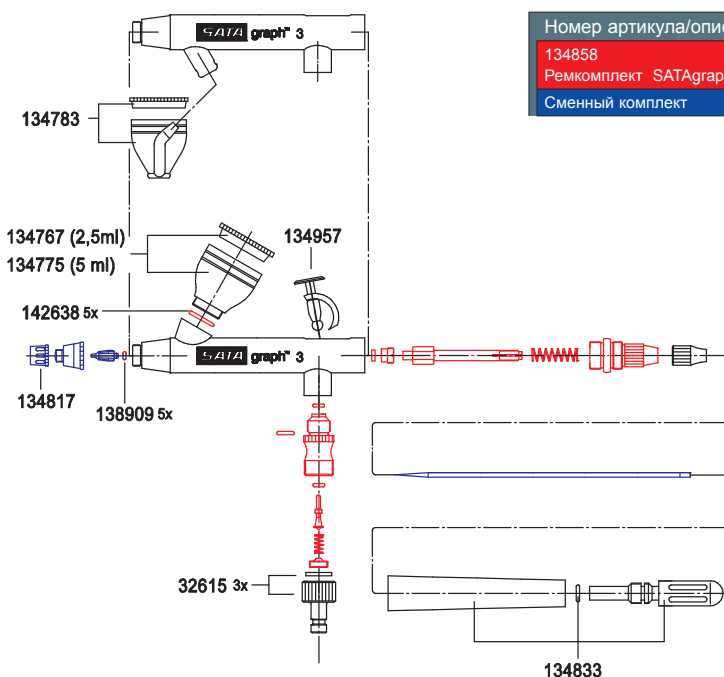

Номер артикула/описание
134858 Ремкомплект SATAgraph 3
Сменный комплект