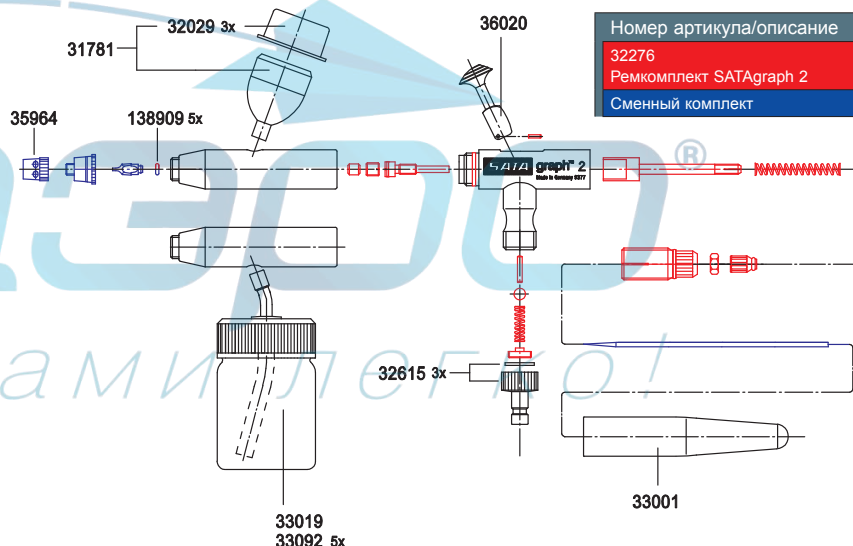

Номер артикула/описание
32276 Ремкомплект SATAgraph 2
Сменный комплект