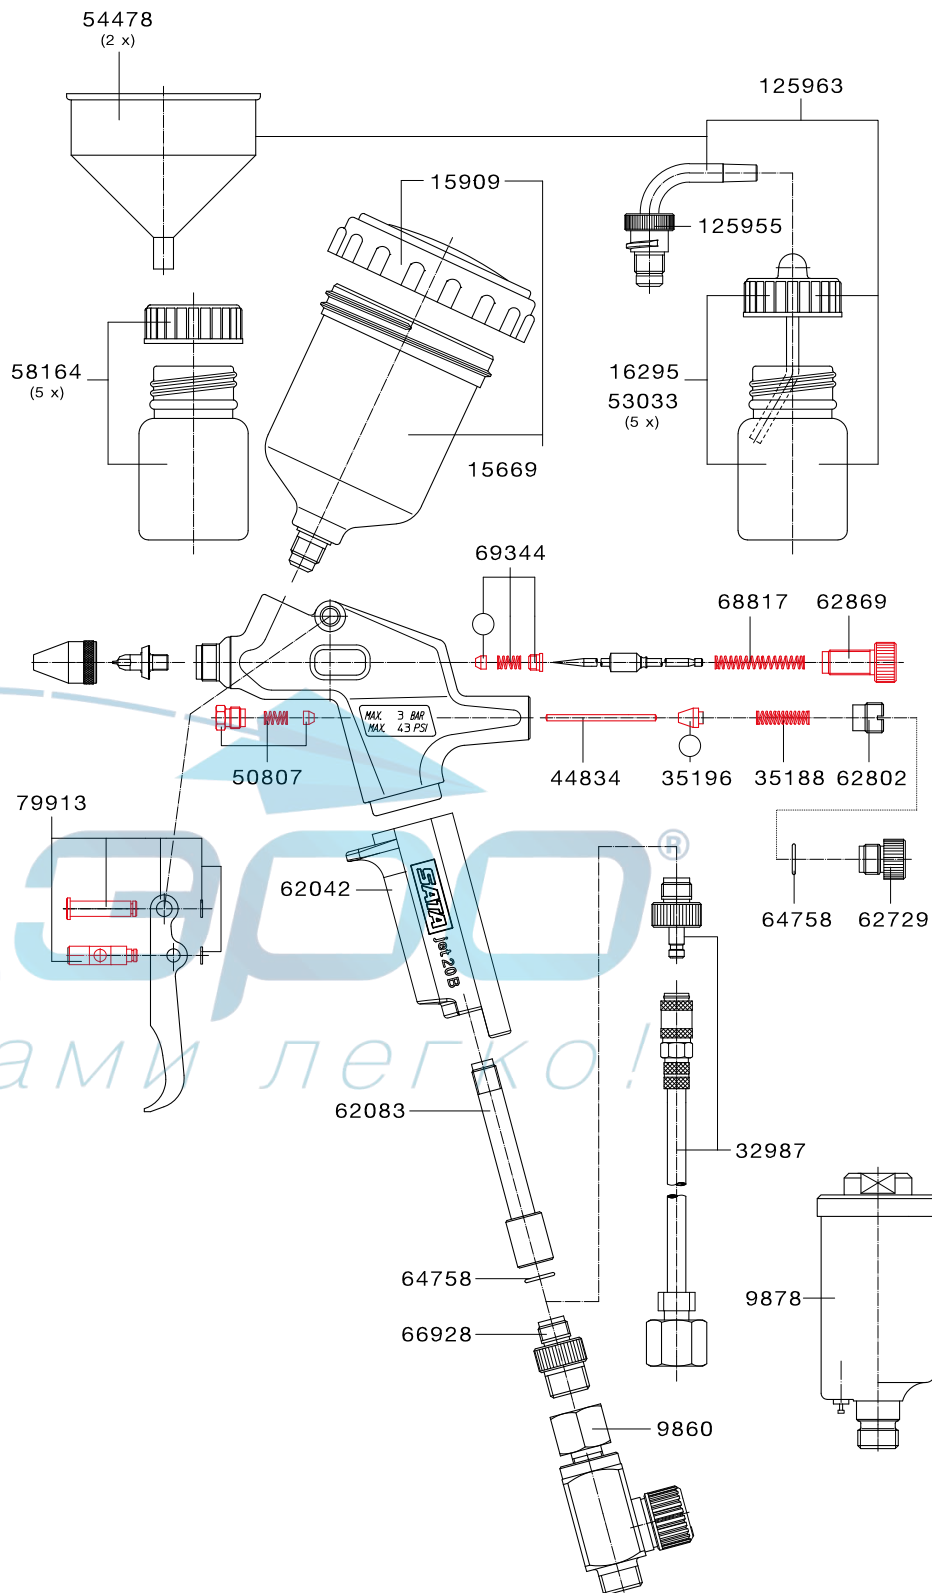

SATAjet 20 B

Технические характеристики	Входное давление: 1.0 бар
	Расход воздуха 1.5 бар: 40 л/мин
	Расстояние при окраске: различное

Дюза	0,2	0,35	0,5	0,8	1,0
------	-----	------	-----	-----	-----

Окрасочный пистолет с пластиковым бачком 65 мл

Дюза	0,2	0,35	0,5	0,8	1,0
------	-----	------	-----	-----	-----

Сменный комплект

Артикул	60459	60640	61200	61341	61523	
---------	-------	-------	-------	-------	-------	--

SATA jet 20 B design set

90381	SATAjet 20 B design set, дюза 0.5 с принадлежностями в кейсе	
-------	--------------------------------------------------------------	---------------------------------------------------------------------------------------

Для подбора воздушного шланга см. стр. 100.

с нами легко!

Запасные части SATAjet® 20 В

Номер артикула/описание
9860 SATA Регулятор подачи воздуха 0-845, HP 1/4
9878 Мини-фильтр SATA 1/4
15669 Верхний бачок ПВХ 65 мл
15909 Крышка для верхнего бачка 65 мл
16295 Вставной бачок с крышкой
32987 Шланг для сжатого воздуха 3 м
35188 Пружина воздушного клапана
35196 Воздушный клапан
44834 Шток воздушного клапана SATAminijet 3000 В HVLР, minijet 4 HVLР, jet 20 В, dekor 2000
50807 Уплотнение штока воздушного клапана
53033 5 вставных бачков с крышками
54478 Фильтр для мини окрасочных пистолетов, упаковка 2 шт.
58164 5 стеклянных бачков 25 мл с закрытой крышкой
62042 Рукоятка окрасочного пистолета
62083 Воздушная трубка
62729 Заглушка
62802 Запорный винт HP 1/8
62869 Регулятор подачи материала
64758 Прокладка 8x1 мм
66928 Воздушное соединение HP 1/8 - BP 1/4
68817 Пружина иглы
69344 Уплотнение иглы
79913 Курок в комплекте с крепежом
125955 Соединение вставного бачка с QCC
125963 Дополнительный набор: соединение вставных бачков с QCC, 5 вставных бачков с крышками 25 мл и 2 фильтра

Номер артикула/описание

- 9373
Набор инструментов
- Щетка для очистки
 - Универсальный ключ
 - Шестигранная отвертка

Номер артикула/описание

- 91165
Ремкомплект для SATAjet 20 В, dekor 2000 с серийным номером более 6001