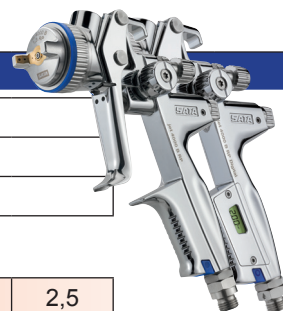

SATAjet® 4000 B RP®/HVLP

SATAjet 4000 B RP (DIGITAL)

Технические характеристики	Входное давление: 2.0 бар - 2.2 бар									
	Расход воздуха при 2.0 бар: 285 л/мин									
	Расстояние при окраске: 17 см - 21 см									
Дюза	1,0	1,1	1,2	1,2 W	1,3	1,4	1,6	1,8	2,0	2,5
Стандартный с многоразовым бачком QCC 0.6л, без шарнирного соединения.										
Артикул	166678	166793	166173	166751	166769	166777	166785	168682	168690	168708
Стандартный с многоразовым бачком QCC 0.6л, с шарнирным соединением.										
Артикул	166686	166694	166181	166702	166710	166728	166736	166744	168716	168724
Стандартный с набором одноразовых бачков RPS 0.3/0.6/0.9 л (каждого по 1 шт.), с шарнирным соединением.										
Артикул	-	171538	167122	167130	167148	167155	-	-	-	-
Дюза	1,0	1,1	1,2	1,2 W	1,3	1,4	1,6	1,8	2,0	2,5
DIGITAL с многоразовым бачком QCC 0.6л, с шарнирным соединением.										
Артикул	-	166611	166215	166553	166579	166587	166595	166603	168799	168807
DIGITAL с набором одноразовых бачков RPS 0.3/0.6/0.9 л (каждого по 1 шт.), с шарнирным соединением.										
Артикул	-	171546	167205	167213	167221	167239	187153	-	-	-
Дюза	1,0	1,1	1,2	1,2 W	1,3	1,4	1,6	1,8	2,0	2,5
Сменный комплект										
Артикул	166991	167007	167015	167023	167049	167056	167072	167080	168625	168633

Номер артикула/описание

165936

- Набор инструментов
- Универсальный ключ
 - Щетка для очистки
 - Шестигранный ключ
 - Ключ Torx TX20/TX8
 - Фильтр
 - Съёмник

Номер артикула/описание

166058

Ремкомплект

82552