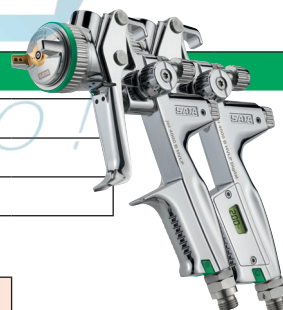

SATAjet 4000 B HVLP (DIGITAL)

Технические характеристики	Входное давление: 2.0 бар									
	Расход воздуха при 2.0 бар: 430 л/мин									
	Расстояние при окраске: 10 см - 15 см									
Дюза	1,0	1,2	WSB	1,3	1,4	1,5	1,7	1,9	2,2	
Стандартный с многоразовым бачком QCC 0.6л, без шарнирного соединения.										
Артикул	166868	166199	166918	166876	166892	166900	168732	168740	168757	
Стандартный с многоразовым бачком QCC 0.6л, с шарнирным соединением.										
Артикул	166801	166207	166850	166819	166835	166843	168765	168773	168781	
Стандартный с набором одноразовых бачков RPS 0.3/0.6/0.9 л (каждого по 1 шт.), с шарнирным соединением.										
Артикул	-	168252	167163	167171	167197	170506	-	-	-	
Дюза	1,0	1,2	WSB	1,3	1,4	1,5	1,7	1,9	2,2	
DIGITAL с многоразовым бачком QCC 0.6л, с шарнирным соединением.										
Артикул	-	166223	166660	166629	166645	166652	168815	168823	168831	
DIGITAL с набором одноразовых бачков RPS 0.3/0.6/0.9 л (каждого по 1 шт.), с шарнирным соединением.										
Артикул	-	168260	167247	167254	167270	170514	-	-	-	
Дюза	1,0	1,2	WSB	1,3	1,4	1,5	1,7	1,9	2,2	
Сменный комплект										
Артикул	166926	166934	166983	166942	166967	166975	168658	168666	168674