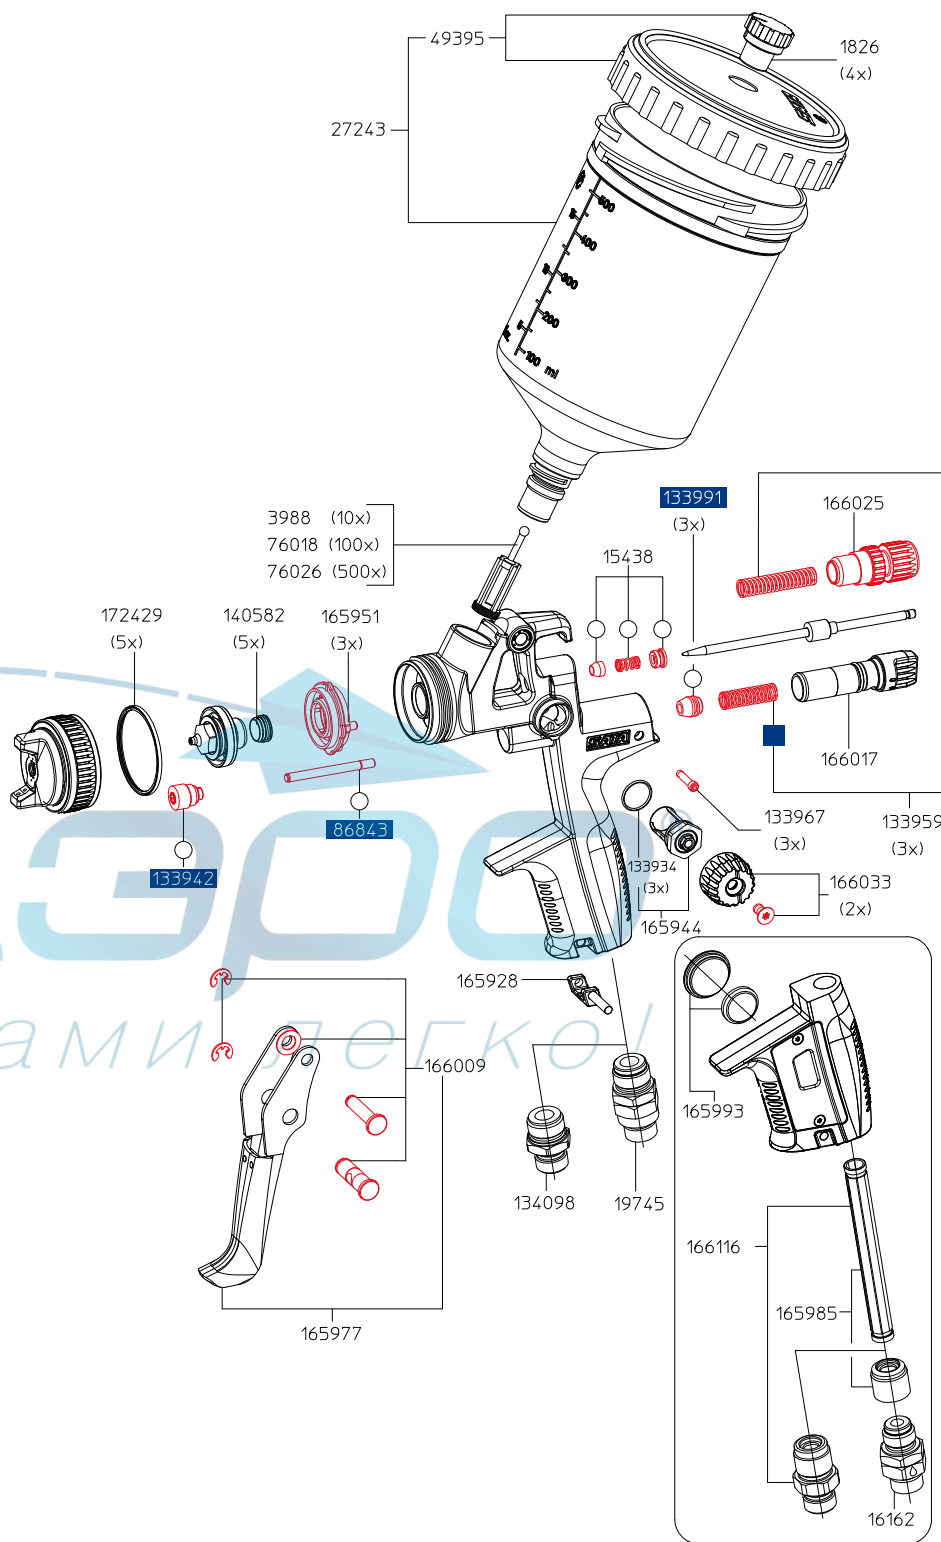

SATAjet® 4000 B RP®/HVLP

SATAjet 4000 B RP (DIGITAL)

Технические характеристики	Входное давление: 2.0 бар - 2.2 бар									
	Расход воздуха при 2.0 бар: 285 л/мин									
	Расстояние при окраске: 17 см - 21 см									
Дюза	1,0	1,1	1,2	1,2 W	1,3	1,4	1,6	1,8	2,0	2,5
Стандартный с многоразовым бачком QCC 0.6л, без шарнирного соединения.										
Артикул	166678	166793	166173	166751	166769	166777	166785	168682	168690	168708
Стандартный с многоразовым бачком QCC 0.6л, с шарнирным соединением.										
Артикул	166686	166694	166181	166702	166710	166728	166736	166744	168716	168724
Стандартный с набором одноразовых бачков RPS 0.3/0.6/0.9 л (каждого по 1 шт.), с шарнирным соединением.										
Артикул	-	171538	167122	167130	167148	167155	-	-	-	-
Дюза	1,0	1,1	1,2	1,2 W	1,3	1,4	1,6	1,8	2,0	2,5
DIGITAL с многоразовым бачком QCC 0.6л, с шарнирным соединением.										
Артикул	-	166611	166215	166553	166579	166587	166595	166603	168799	168807
DIGITAL с набором одноразовых бачков RPS 0.3/0.6/0.9 л (каждого по 1 шт.), с шарнирным соединением.										
Артикул	-	171546	167205	167213	167221	167239	187153	-	-	-
Дюза	1,0	1,1	1,2	1,2 W	1,3	1,4	1,6	1,8	2,0	2,5
Сменный комплект										
Артикул	166991	167007	167015	167023	167049	167056	167072	167080	168625	168633

Номер артикула/описание

165936

- Набор инструментов
- Универсальный ключ
 - Щетка для очистки
 - Шестигранный ключ
 - Ключ Torx TX20/TX8
 - Фильтр
 - Съёмник

Номер артикула/описание

166058

Ремкомплект

82552