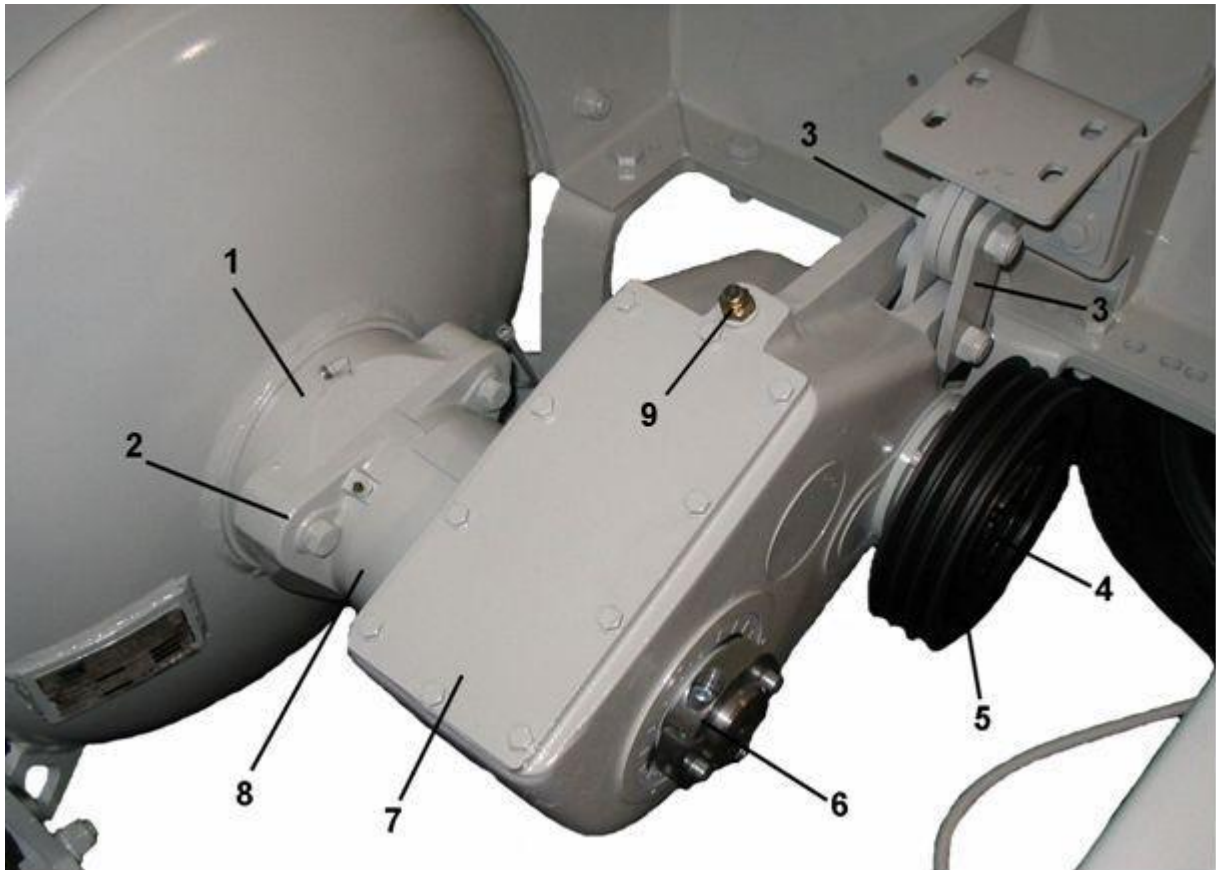

Getriebe

Pos.	Artnr.
1	10930010180
2	50470005131
3	0804181
4	100919009
5	4002200300
6	29060528
7	30244020111
8	40230600301
9	30024493121