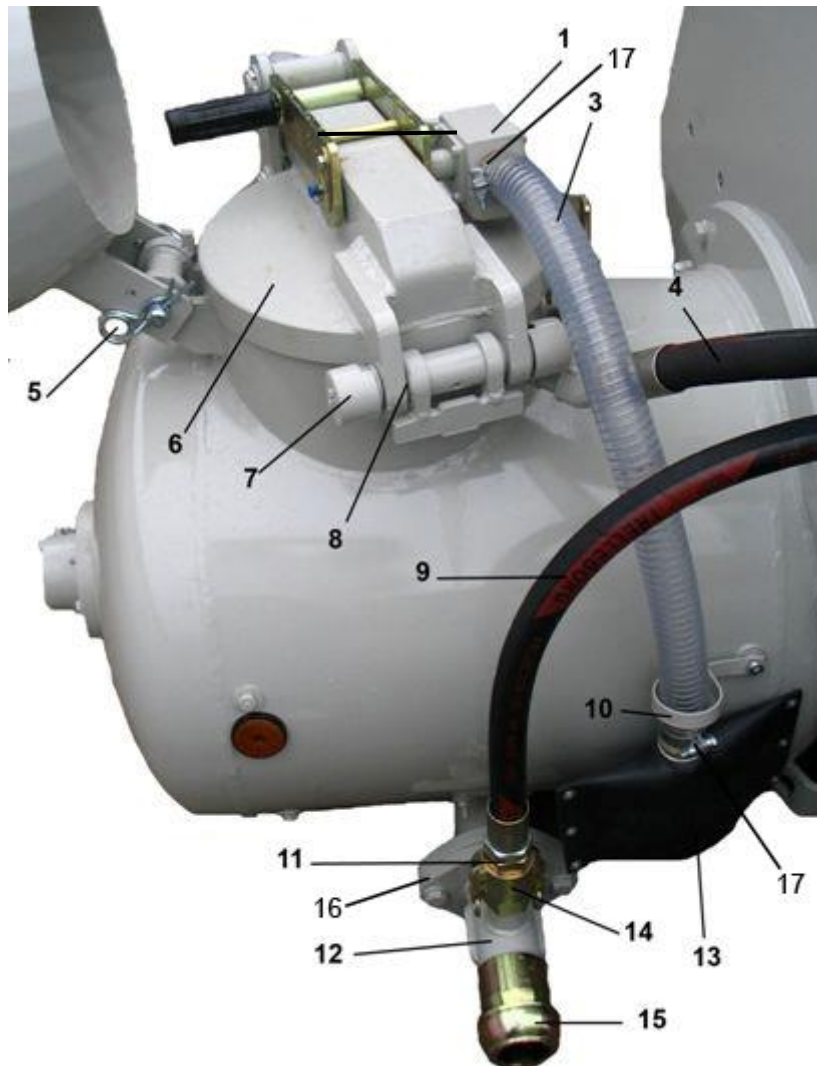

Kessel

Pos.	Artnr.	Pos.	Artnr.
1	410230	1.1	410230005
3	40040014	1.2	410230003
4	30612516098	1.3	410230001
5	50399000502	1.4	200810933
6	BMS9000	1.5	080351
7	10401011232	1.6	410230004
8	10801905112	1.7	9008556325
8.1	10401011238	1.8	W41021606
9	30612516095	1.9	410230006
10	410260	1.10	10805005195
11	70036350001	1.11	90350023
12	10917050892	1.12	60043013000
13	400500	1.13	60034161010
14	54662	1.14	40089021
15	70171701212	1.15	410230007
16	40221200860	1.16	410230002
17	1001020548	1.17	40081251
		1.18	200880931