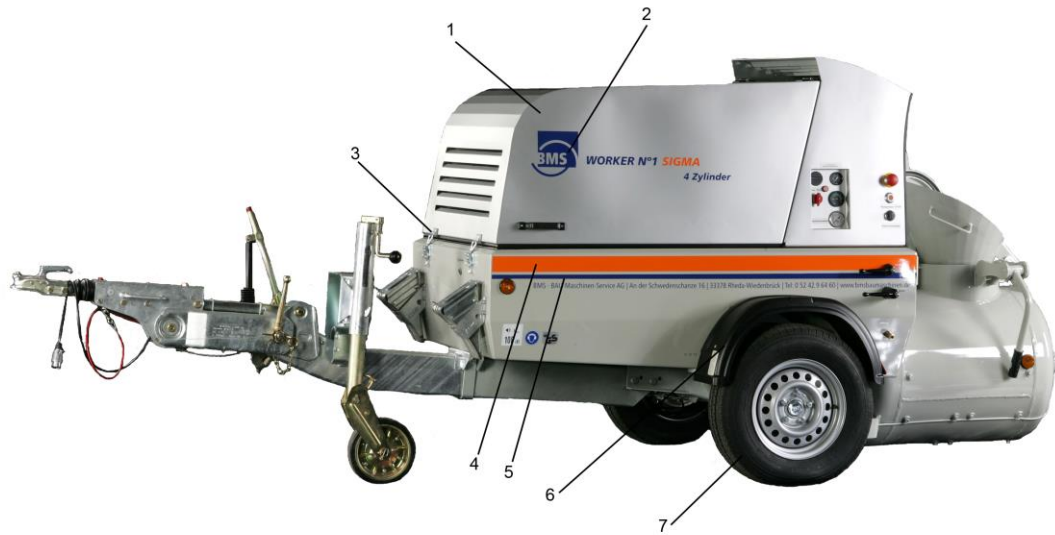

Übersicht

Pos.	Artnr.
1	120107Z1
2	1005
3	213383006
3.1	213384005
4	1214-1009
5	1214-1015
6	10240201213
6.1	10240201222
7	59600500