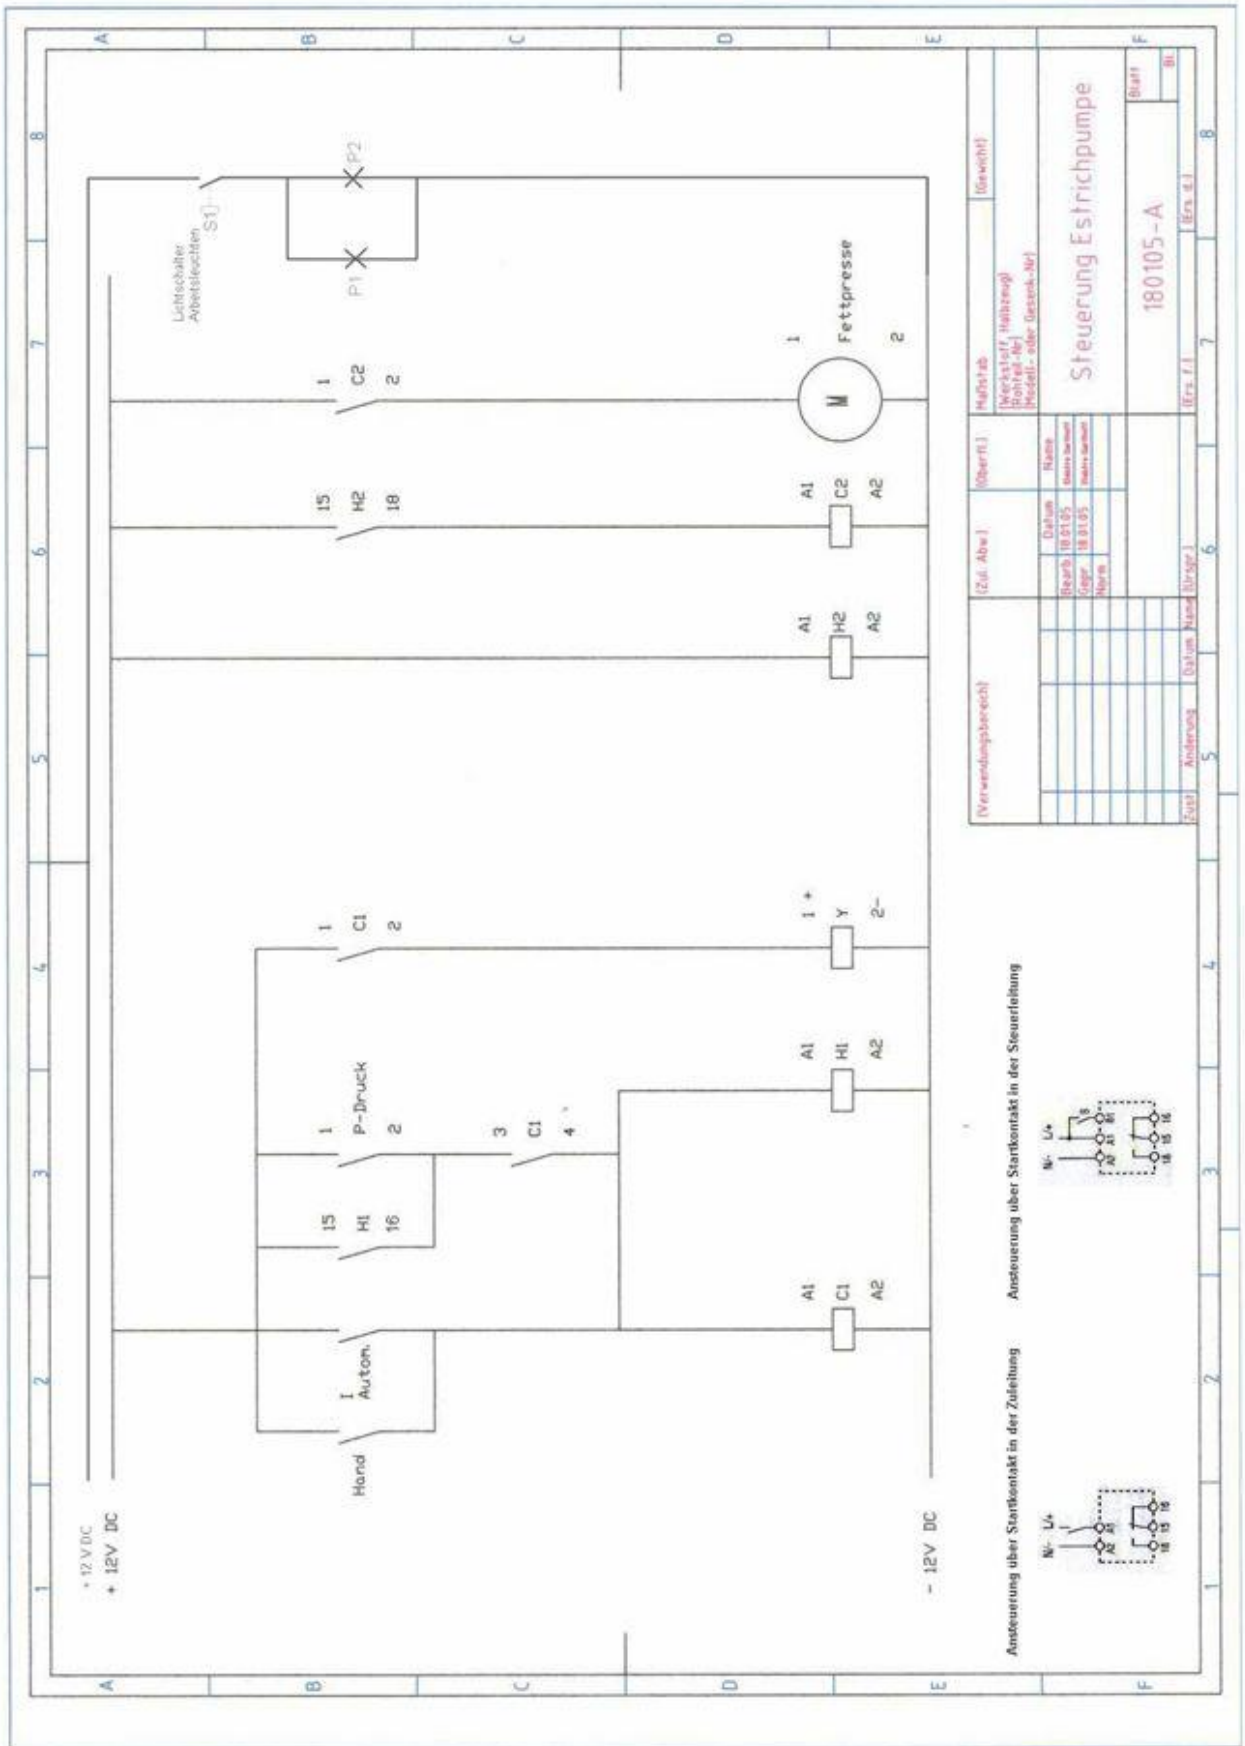

Übersicht

Pos.	Artnr.
1	120107Z1
2	1005
3	213383006
3.1	213384005
4	1214-1009
5	1214-1015
6	10240201213
6.1	10240201222
7	59600500

Kessel

Pos.	Artnr.
1	00202009
1.1	10805520200
2	26004007
3	60034161010
3.1	60043013000
4	080351
5	080350
5.1	08035001
5.2	080354
5.3	1043035S
6	30190051011
7	10901204303
8	10401011270
9	10930010280
10	30190051011
11	1401019999
11.1	800605050
11.2	10201050300
11.3	10201050310
11.4	800605200
11.5	10201060100
11.5.1	800634060
11.6	10200000000
12	30120000862

Kessel

Pos.	Artnr.
1	40222103200
2	10401011233
3	10401011237
4	10401011236
5	10212080806
6	30616510710
7	3716025000
8	040412
9	040410
10	10801905110
11	10801905110
12	50381100250
13	50399000502

Kessel

Pos.	Artnr.	Pos.	Artnr.
1	410230	1.1	410230005
3	40040014	1.2	410230003
4	30612516098	1.3	410230001
5	50399000502	1.4	200810933
6	BMS9000	1.5	080351
7	10401011232	1.6	410230004
8	10801905112	1.7	9008556325
8.1	10401011238	1.8	W41021606
9	30612516095	1.9	410230006
10	410260	1.10	10805005195
11	70036350001	1.11	90350023
12	10917050892	1.12	60043013000
13	400500	1.13	60034161010
14	54662	1.14	40089021
15	70171701212	1.15	410230007
16	40221200860	1.16	410230002
17	1001020548	1.17	40081251
		1.18	200880931

Kesselabdichtung vorne

Pos.	Artnr.
1	40241700601
2	40230600301
3	50303101410
4	201265912
5	201435933
6	50470005131
6.1	
7	10800402090
8	50406007060
9	40241700601
10	50406007060
11	10930010180
12	50491021300
13	50430012133
14	40307009030

Optional Schrapper

Pos.	Artnr.
1	30190051010
2	30190189812
3	30190181002
4	30190189200
5	EHB4257-1-1
6	30160600360
7	390330
8	

Schaltplan

Filterliste

Pos.	Artnr.
1	620040A
2	634630H1
3	635241
4	635400/A1
5	645660
6	877690