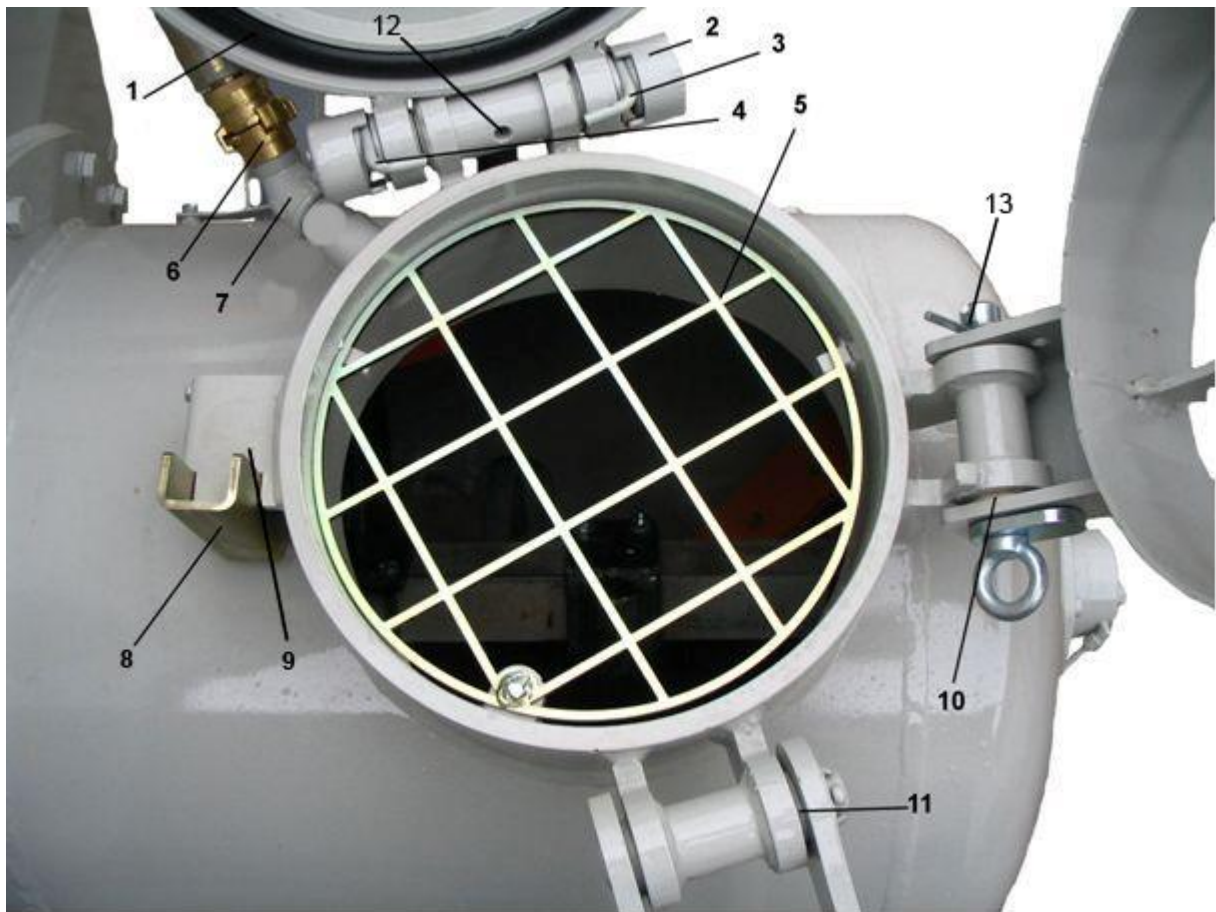

Kessel

Pos.	Artnr.
1	40222103200
2	10401011233
3	10401011237
4	10401011236
5	10212080806
6	30616510710
7	3716025000
8	040412
9	040410
10	10801905110
11	10801905110
12	50381100250
13	50399000502