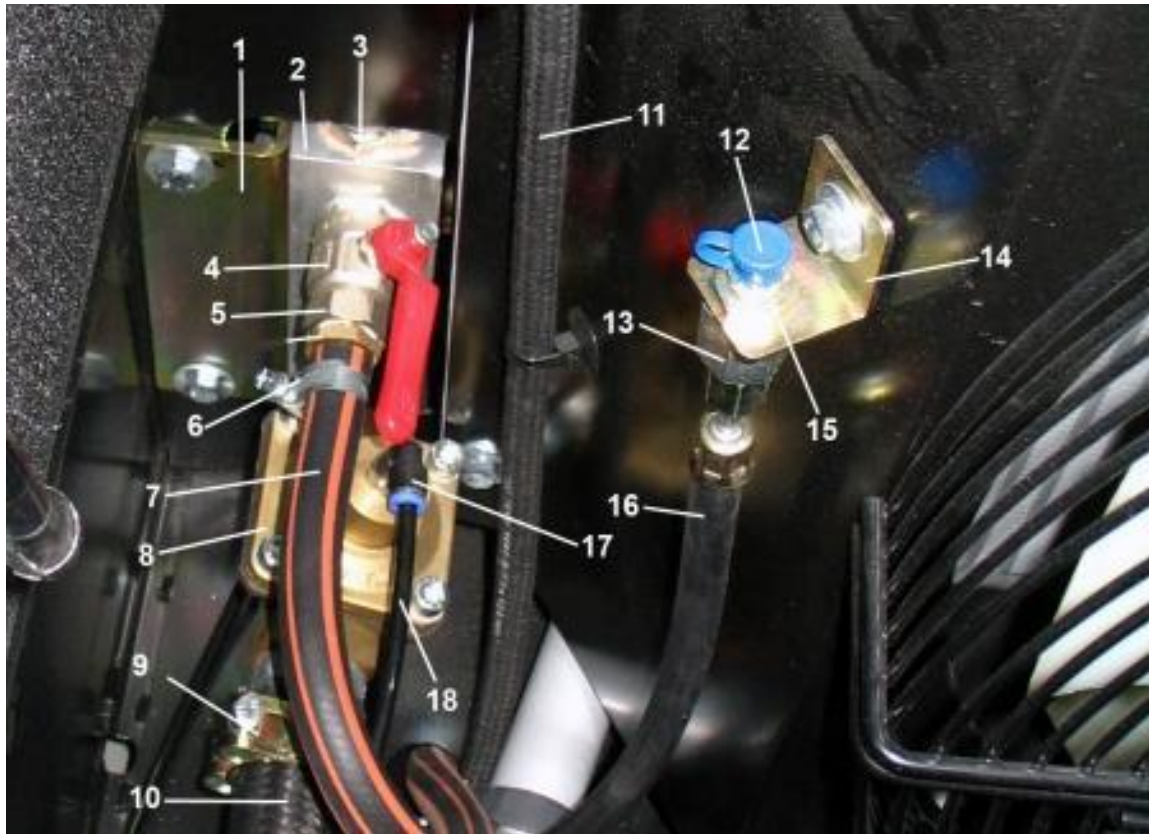

Entlüftung

Pos.	Artnr.
1	10805007014
2	10805007013
3	41020104
4	42091707
5	42028307
6	306012209
7	40004501
8	80216403
9	406007308
10	20100709200
11	907310
12	60043013000
13	MAVE12LR
14	080495
15	60034161010
16	54606004
17	47022140006
18	47011111111