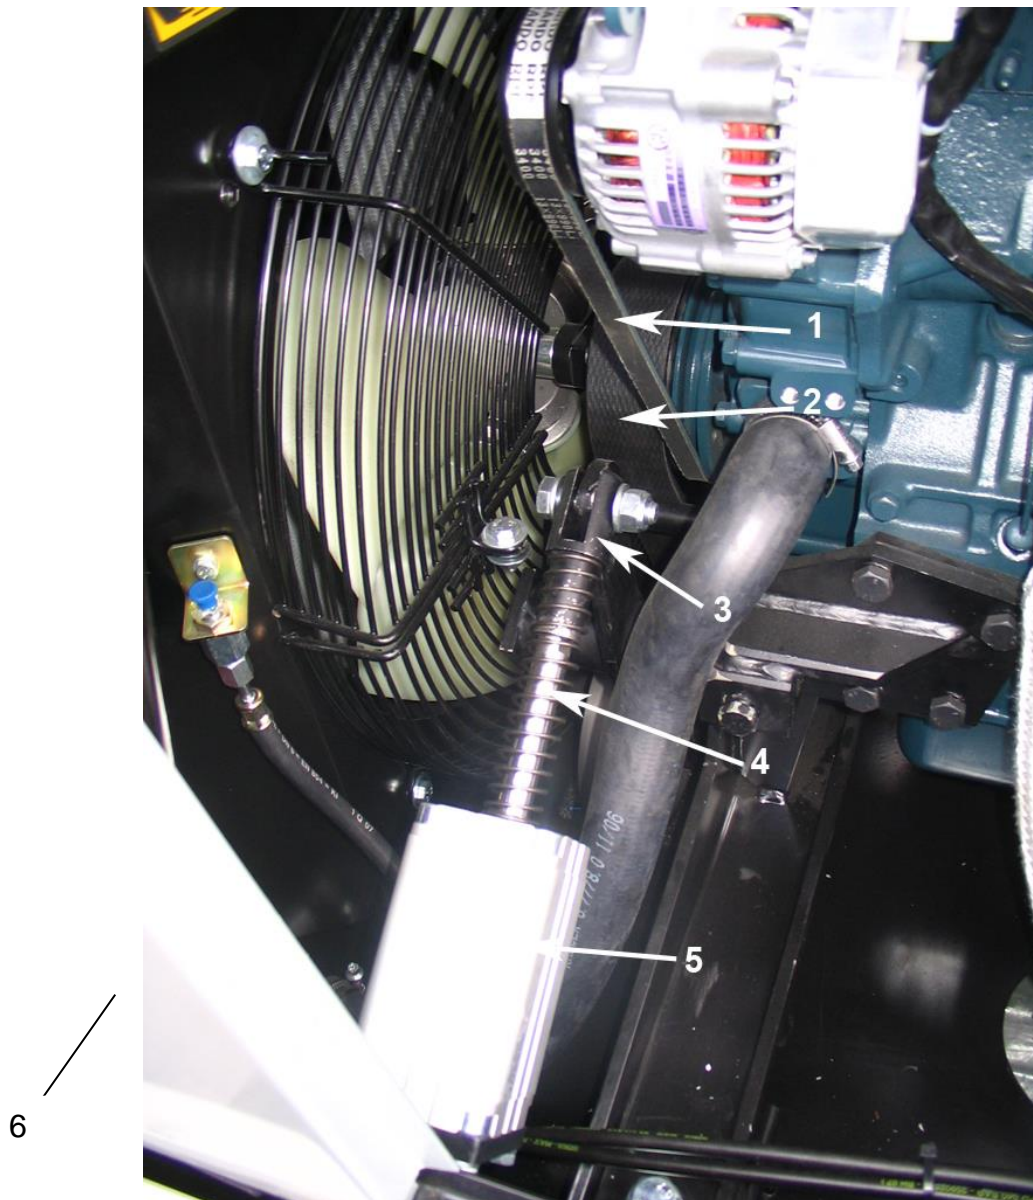

Keilriemen

Pos.	Artnr.
1	300131000
2	30000003
3	31051552
4	1120012594
5	156644
6	153496