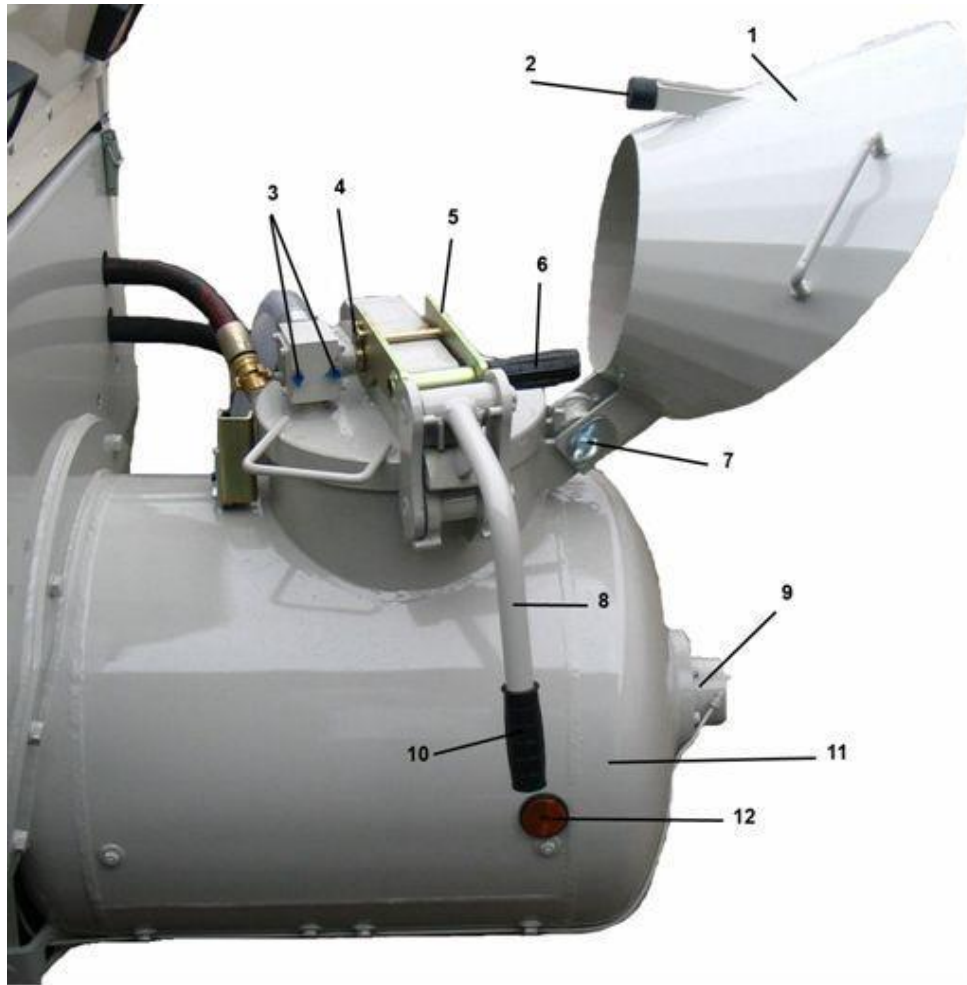

Kessel

Pos.	Artnr.
1	00202009
1.1	10805520200
2	26004007
3	60034161010
3.1	60043013000
4	080351
5	080350
5.1	08035001
5.2	080354
5.3	1043035S
6	30190051011
7	10901204303
8	10401011270
9	10930010280
10	30190051011
11	1401019999
11.1	800605050
11.2	10201050300
11.3	10201050310
11.4	800605200
11.5	10201060100
11.5.1	800634060
11.6	10200000000
12	30120000862