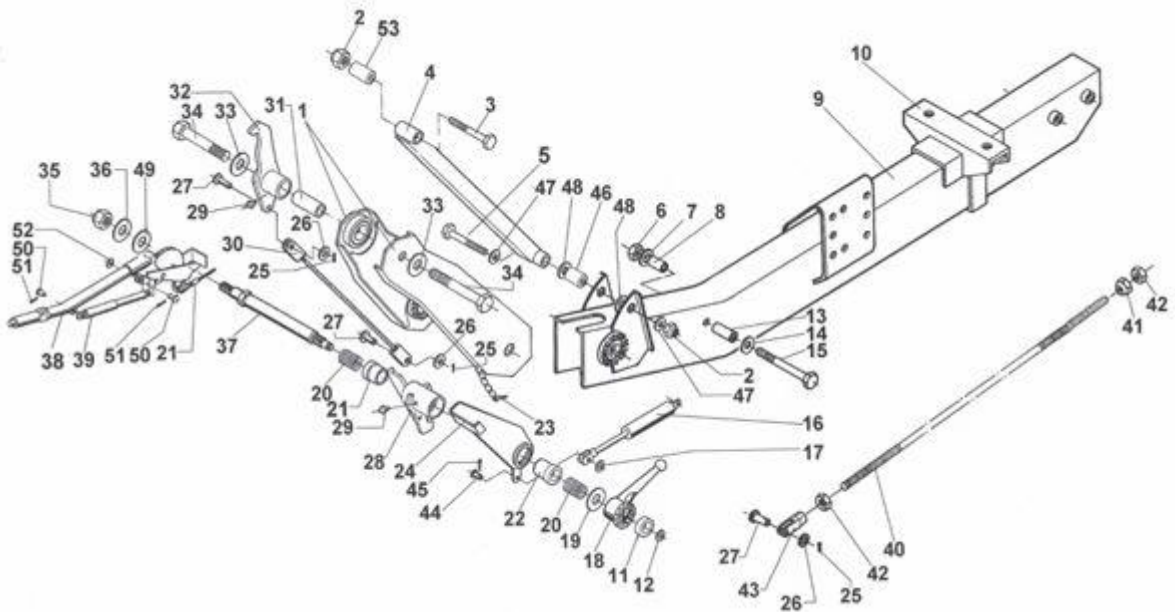

Zugeinrichtung (Sigma Beschicker und Beschicker/Schrapper)

Pos.	Art.Nr.	Pos.	Art.Nr.
1	20257178300 20257069500	29	60034160810
2	30169852	30	3285
3	2016110931	31	13024703
4	13355029	33	40209021
5	2016120931	34	202050931
6	30089853	41	30129853
7	40081440	42	40129021
14	40081440	43	20372777000
15	2008120931	38	20241820000
16	366441	45	20353188000
17	40081440	46	20375755000
18	20248835002	47	20208889004
19	40259888	48	30109343
20	13022150	49	20270073900
21	20353355000	50	702666
22	13022259	51	503940216
23	20202578003	52	13023904
24	20374127000	53	40161251
25	50394032320		40161251
26	40101440		40161372
27	20270279400		20358533000
			50394032202
			40121251
			13023898